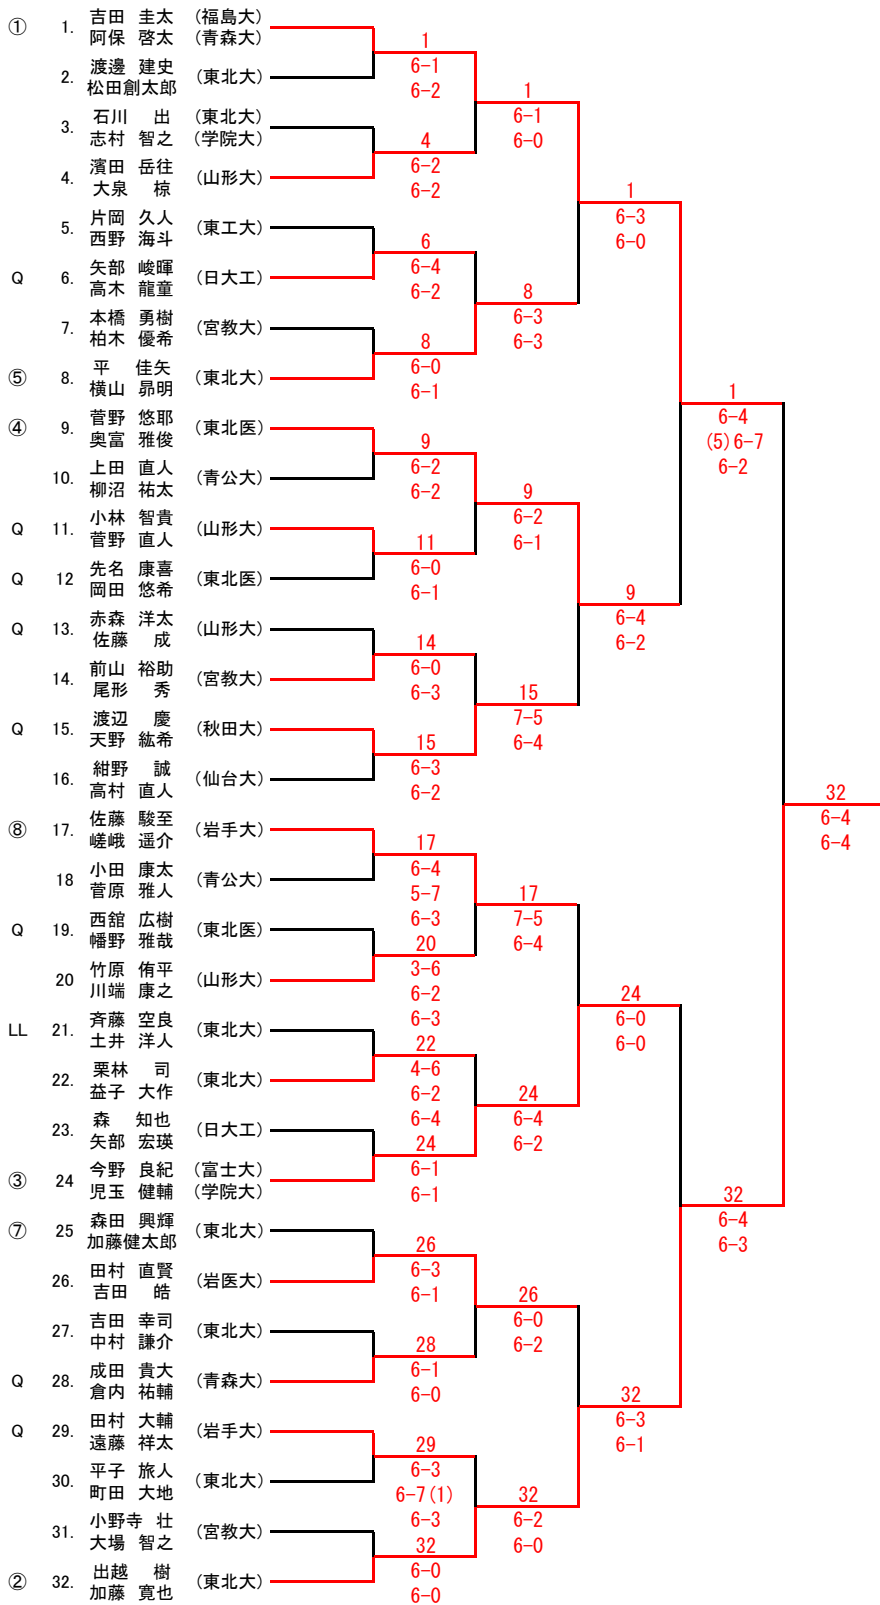

石川 翔大 (青学大) → LL

黒田 雅也 (富士大) → LL
 佐々木一輝

高野 優夏 (福祉大)

→

LL

男子シングルス予選

(七)

(ノ)

(夕)

男子ダブルス予選

女子シングルス予選