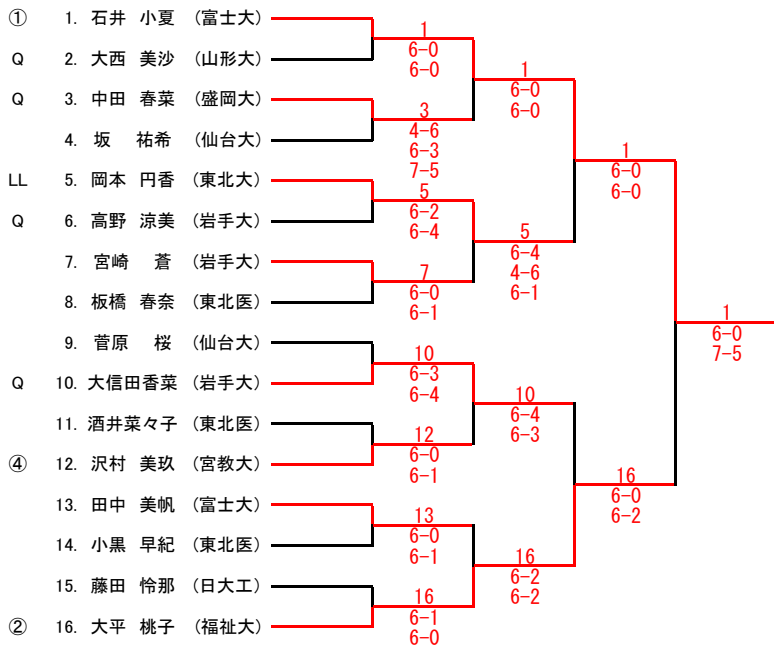

石川 翔大 (青学大) → LL

黒田 雅也 (富士大) → LL
 佐々木一輝

高野 優夏 (福祉大)

→

LL

男子シングルス予選

(七)

(ノ)

(夕)

男子ダブルス予選

女子シングルス予選