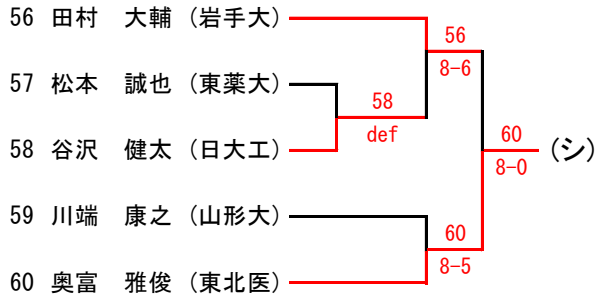

石川 翔大 (青学大) → LL

黒田 雅也 (富士大) → LL
 佐々木一輝

高野 優夏 (福祉大)

→

LL

男子シングルス予選

(七)

(ノ)

(夕)

男子ダブルス予選

女子シングルス予選