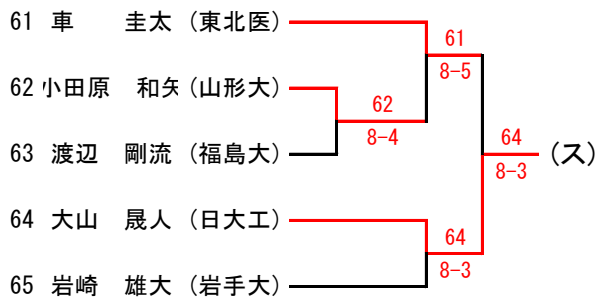

石川 翔大 (青学大) → LL

黒田 雅也 (富士大) → LL
 佐々木一輝

高野 優夏 (福祉大)

→

LL

男子シングルス予選

(七)

(ノ)

(夕)

男子ダブルス予選

女子シングルス予選