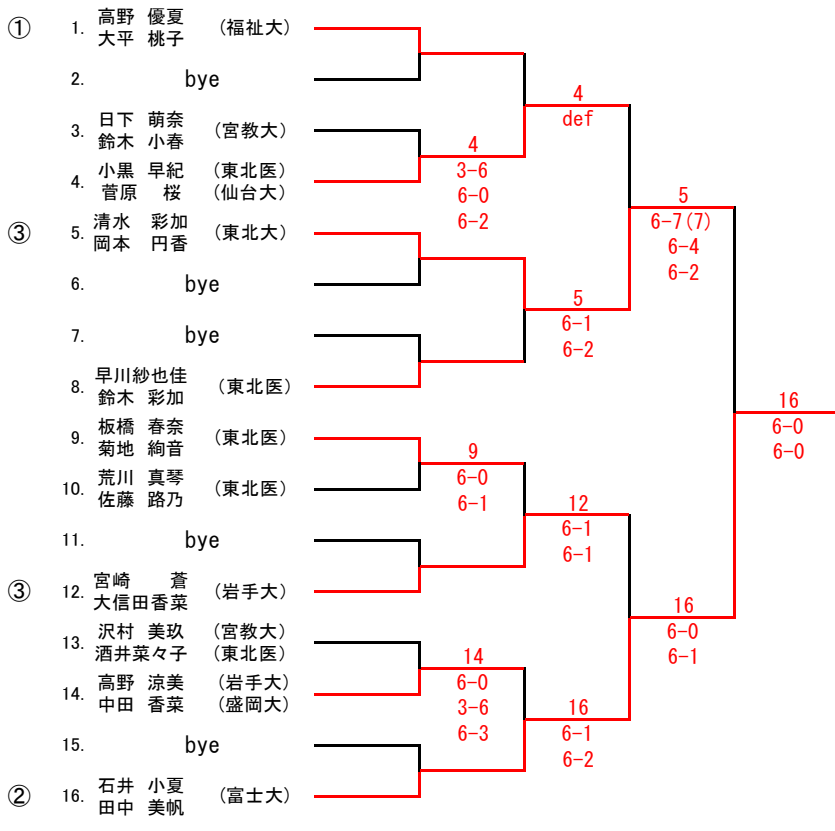

石川 翔大 (青学大) → LL

黒田 雅也 (富士大) → LL
 佐々木一輝

高野 優夏 (福祉大)

→

LL

男子シングルス予選

(七)

(ノ)

(夕)

男子ダブルス予選

女子シングルス予選