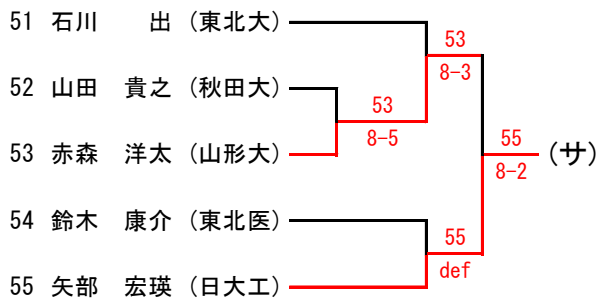

石川 翔大 (青学大) → LL

黒田 雅也 (富士大) → LL
 佐々木一輝

高野 優夏 (福祉大)

→

LL

男子シングルス予選

(七)

(ノ)

(夕)

男子ダブルス予選

女子シングルス予選